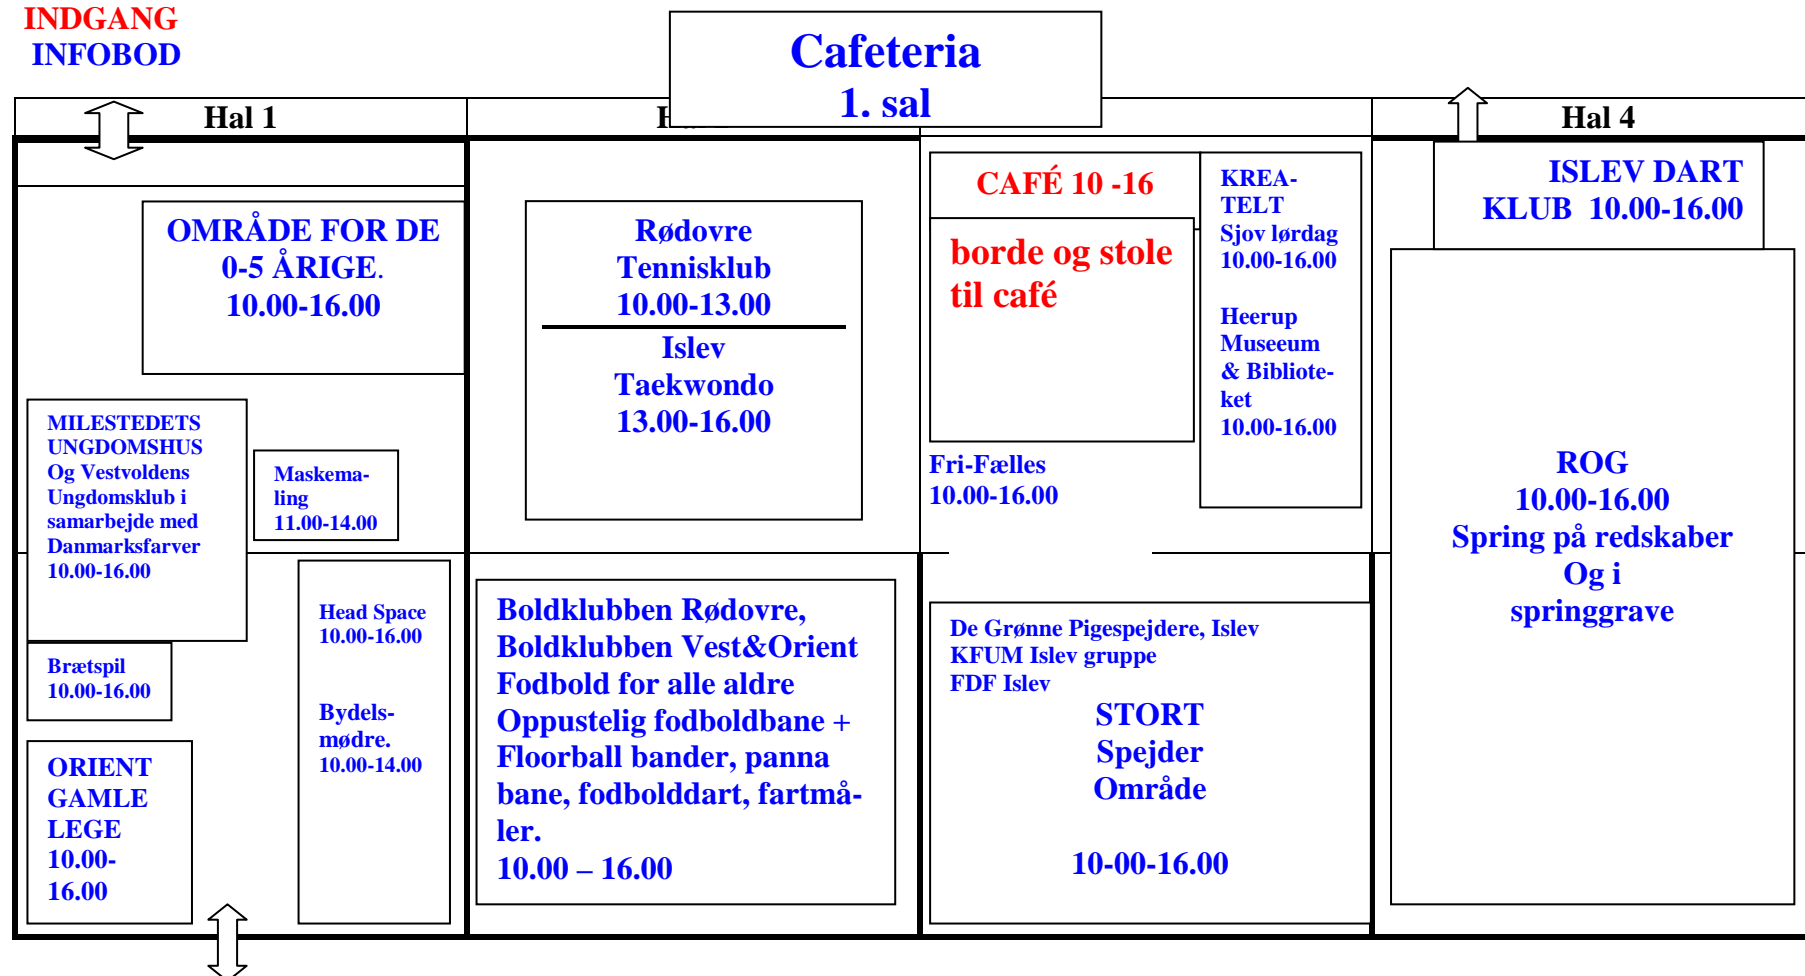

Oversigt over placeringen i Rødovrehallen til Sjov Lørdag

16. marts 2019

KL. 10.00 – 16.00

De Grønne Pigespejdere - Snobrød

INDGANG

INFOBOD

Skøjtearenaen kl. 10.00 – 16.00

Information					
Indgang	TOILETTER	KIOSK RSIK	NEDGANG TIL SKØJTEHAL		